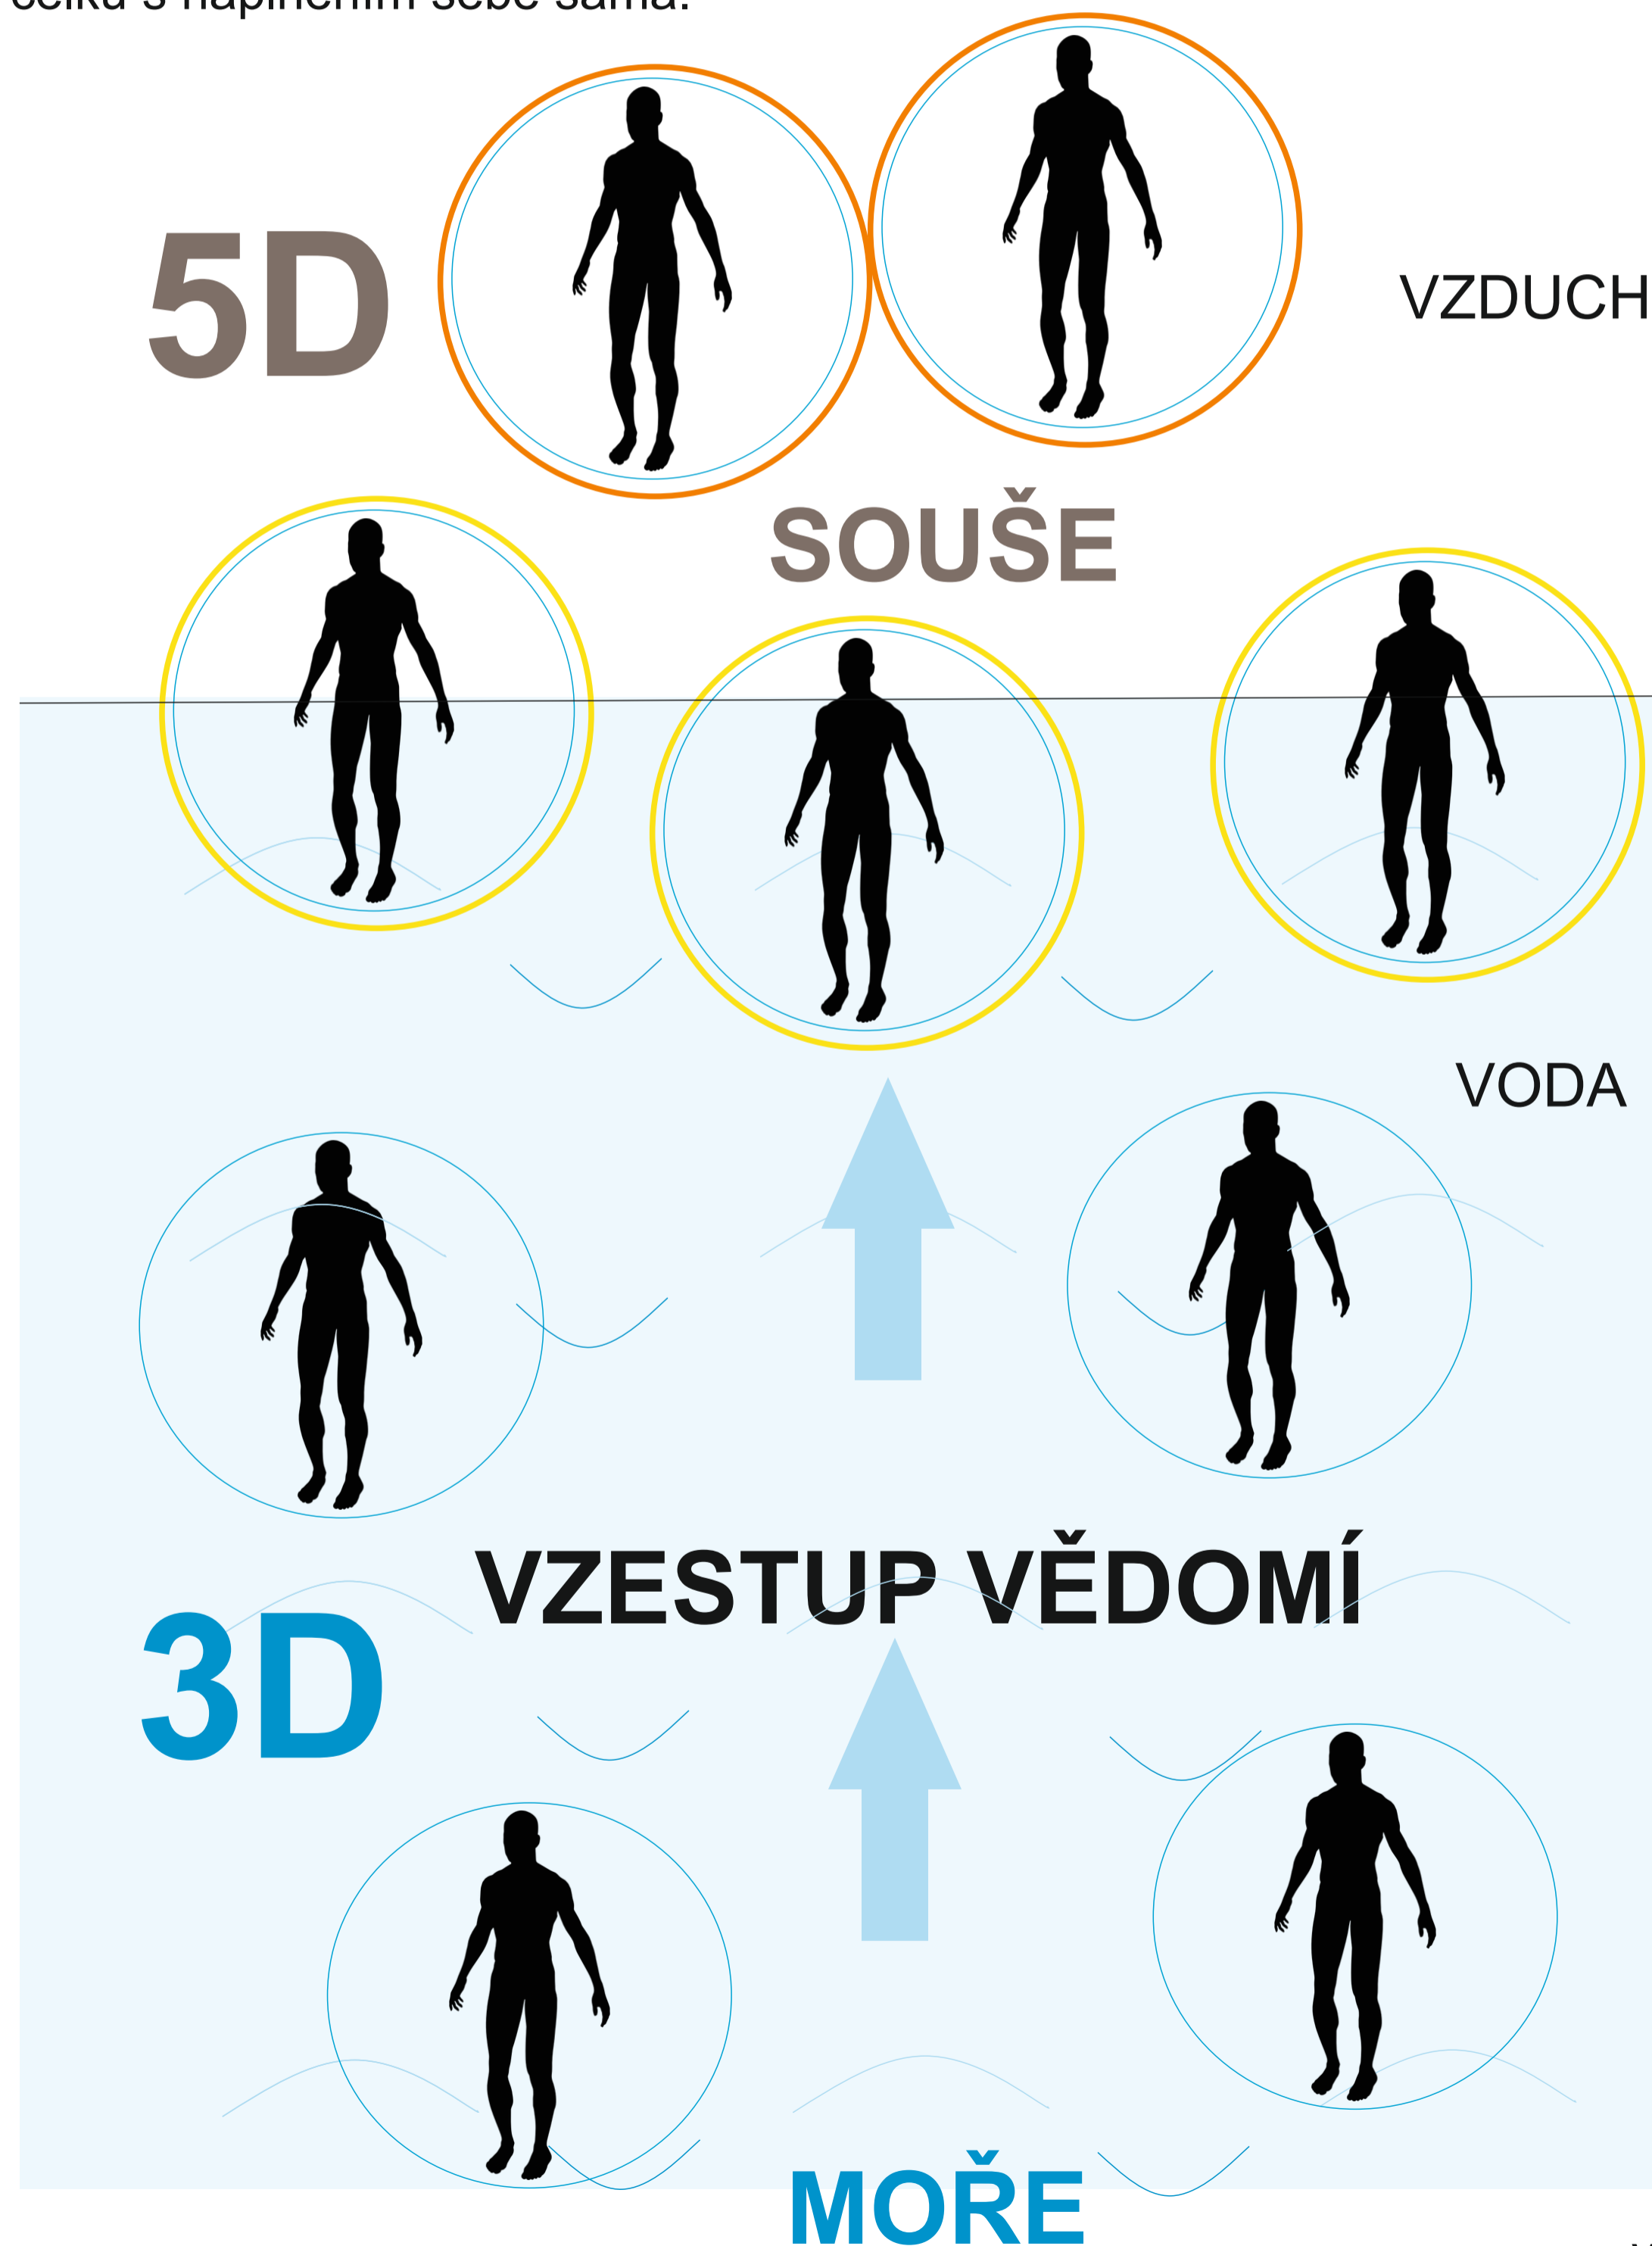

intuice

rozum

Vysvětlení - co se děje dnes?

Cítím co mám dělat, protože vím, že je to správné - následuji božské vedení - svoji INTUICI. Pro neprobuzené (nenapojené) bytosti obývající 3D jsem podivín, blázen nebo naivka a věřím nesmyslům, sklízím posměch.

Díky osobní kvalitě vnitřní energie - vibrace, jsem vynášen do 5D a na NOVÉ ZEMI tvořím koncepci pro ŘÁD.

Již ignoruji autority vody, neboť tvořím ŘÁD na NOVÉ ZEMI

V 5D vytvářím zázemí pro PŘICHÁZející - projekty Jarila vytváří možnosti, které mohou ŽIVÍ rozvíjet podle „svých představ“ k obrazu STVOŘITELE. V zájmu celku s naplněním sebe sama.

POHLED SHORA

NOVÁ ZEMĚ

Člověkové následující svou intuici se spojují a vytváří mimo 3D realitu společenstvo - ŘÁD - s božským principem. Již vědí, že tvořit ŘÁD znamená vystoupit z chaosu. Proto v chaosu, kde vládne rozum nelze MYSLET novým způsobem.

To je vědomá inkarnace do světa ŽIVÝCH.

STARÁ ZEMĚ

CHAOS